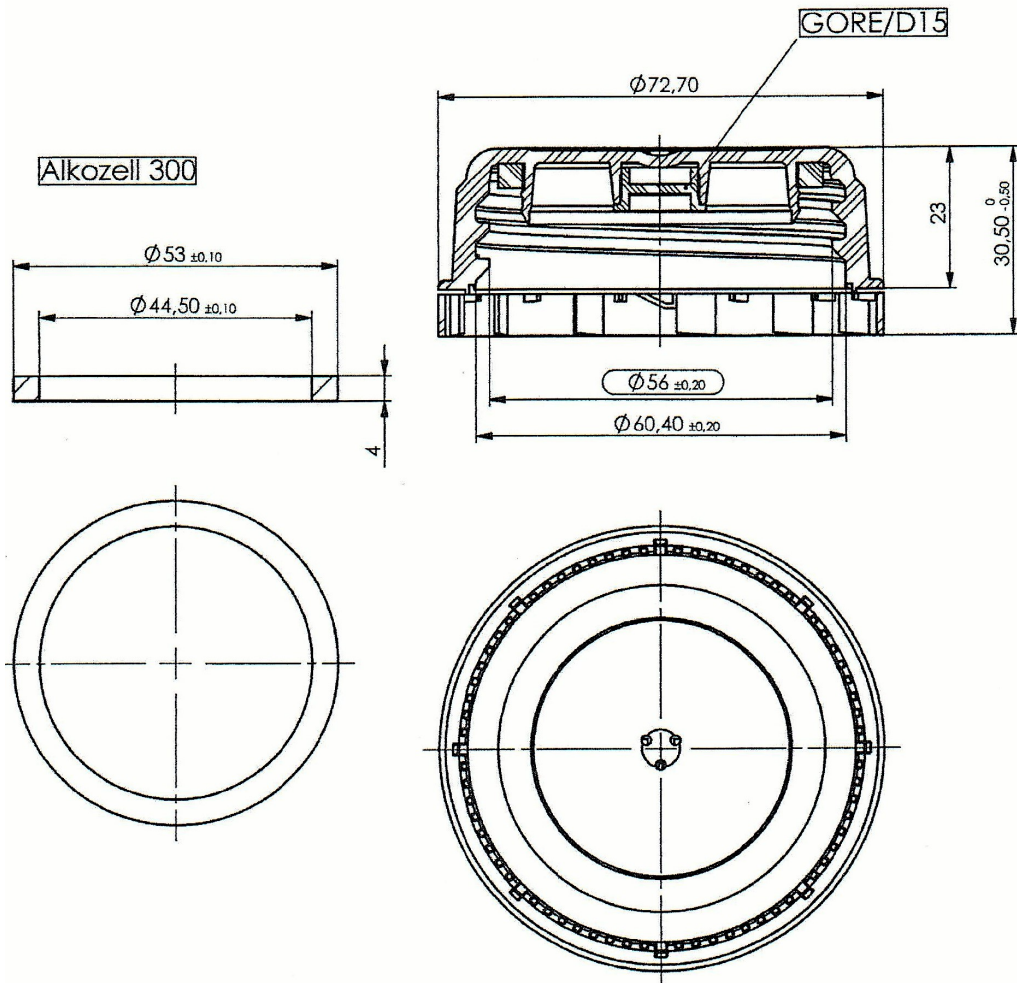

TAP VÀLVULA GORE

HPDE AMB DISC DE PE EXPANDIT

MATERIAL/ PES:

HDPE AMB DISC DE PE EXPANDIT 27 grs. \pm 3%
DISC DE PE EXPANDIT 1 grs. \pm 3%
ESPESSOR DEL DISC DE PE EXPANDIT 3 mm
COLOR:

Polígon Industrial “ Pla de la Bruguera”
C/. d’Anoia, 3 Castellar del Vallés
08211 – Castellar del Vallés (BARCELONA)
Tel.: + 34.937.147.604
Fax: + 34.937.147.654
Email: masip_giussani@yahoo.es