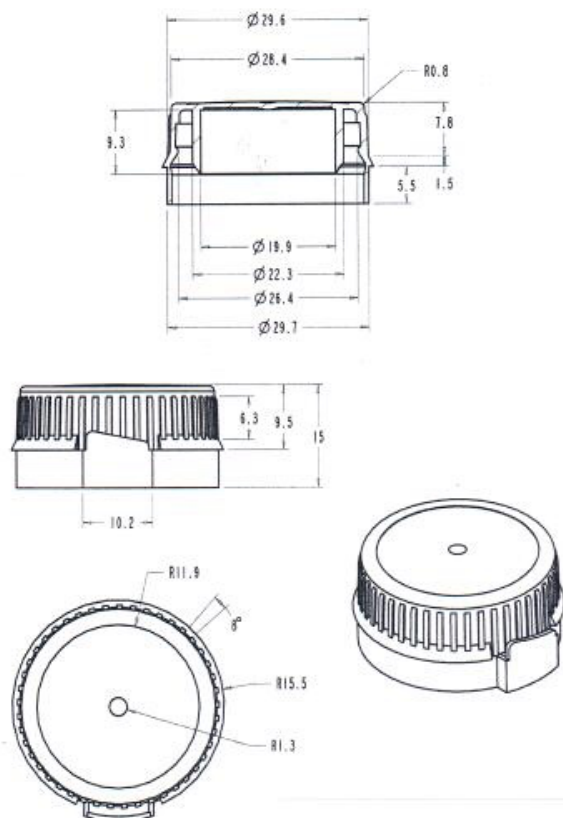

TAP STANDARD TM-17 HPDE

MATERIAL/ PES:

HDPE AMB DISC DE PE EXPANDIT 2 grs. \pm 0,5%

COLOR:

Polígon Industrial “ Pla de la Bruguera”
C/ d’Anoia, 3 Castellar del Vallés
08211 – Castellar del Vallès (BARCELONA)
Tel.: + 34.937.147.604
Fax: + 34.937.147.654
Email: masip_giussani@yahoo.es