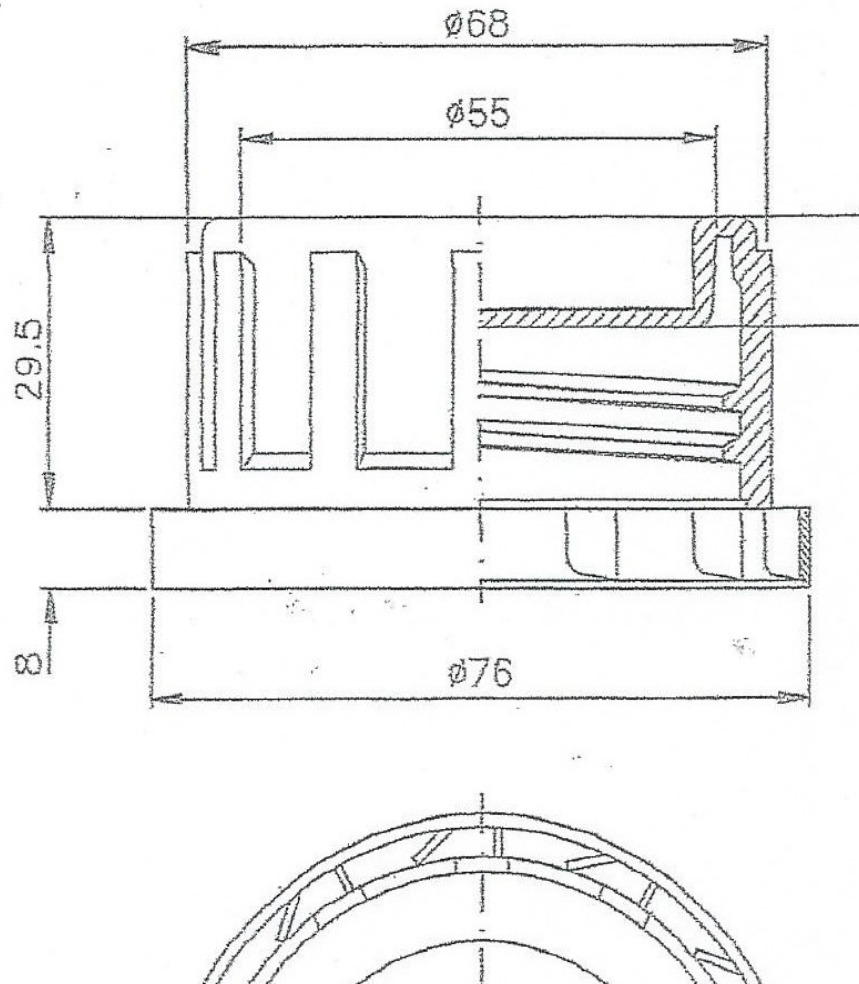

TAP T-1

MATERIAL/ PES:

LDPE 23 grs. \pm 2%

COLOR:

Polígon Industrial “ Pla de la Bruguera”
C/. d’Anoia, 3 Castellar del Vallès
08211 – Castellar del Vallès (BARCELONA)
Tel.: + 34.937.147.604
Fax: + 34.937.147.654
Email: masip_giussani@yahoo.es