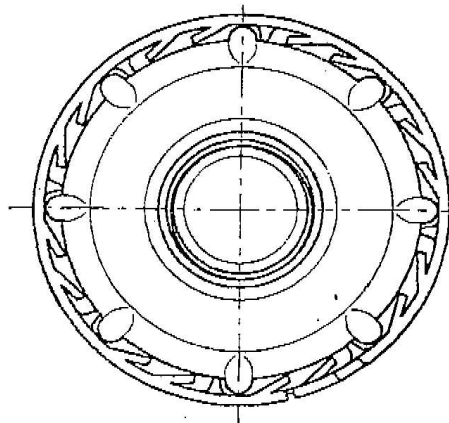

TAP ROSCA

HPDE AMB DISC DE PE EXPANDIT

MATERIAL/ PES:

HDPE AMB DISC DE PE EXPANDIT 24 grs. ± 3%
DISC DE PE EXPANDIT 1 grs. ± 3%
ESPESSOR DEL DISC DE PE EXPANDIT 3 mm
COLOR:

Polígon Industrial “ Pla de la Bruguera”
C/ d’Anoia, 3 Castellar del Vallés
08211 – Castellar del Vallès (BARCELONA)
Tel.: + 34.937.147.604
Fax: + 34.937.147.654
Email: masip_giussani@yahoo.es