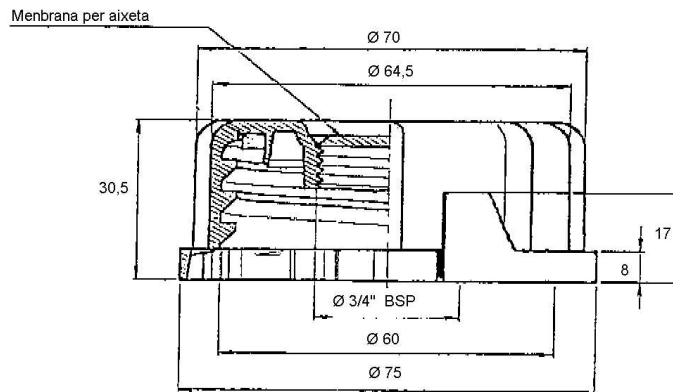

TAP ROSCA

HPDE AMB DISC DE PE EXPANDIT

MATERIAL/ PES:

HDPE AMB DISC DE PE EXPANDIT 24 grs. ± 3%
DISC DE PE EXPANDIT 1 grs. ± 3%
ESPESSOR DEL DISC DE PE EXPANDIT 3 mm
COLOR:

Polígon Industrial “ Pla de la Bruguera”
C/ d’Anoia, 3 Castellar del Vallés
08211 – Castellar del Vallès (BARCELONA)
Tel.: + 34.937.147.604
Fax: + 34.937.147.654
Email: masip_giussani@yahoo.es