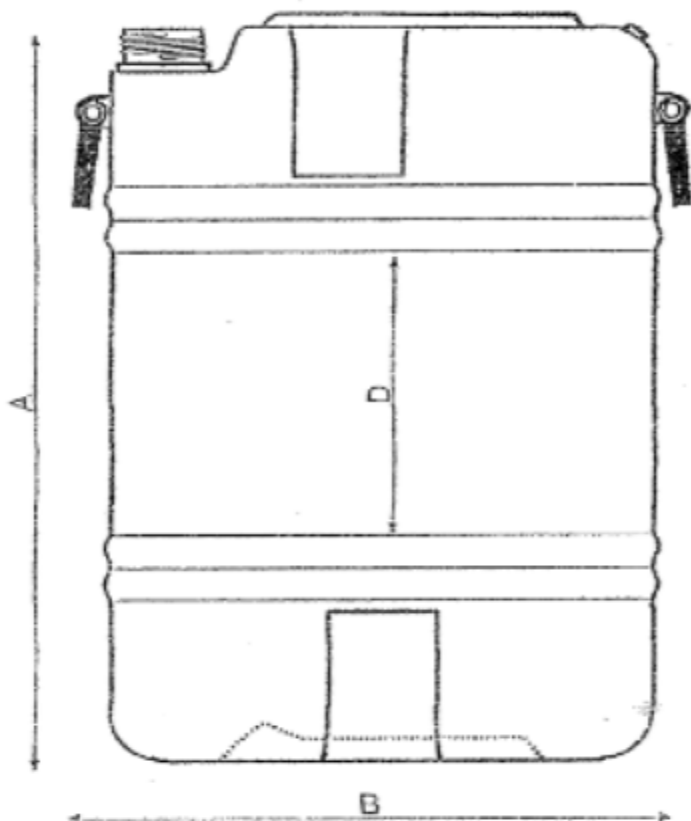

# BIDÓ 60 LITRES

**REFERÈNCIA**  
**B-6-2400-HOM**

### **DIMENSIONS:**

A: 610 mm.  
Ø B: 400 mm.  
Ø Boca: 48 mm.  
D: 235 mm.