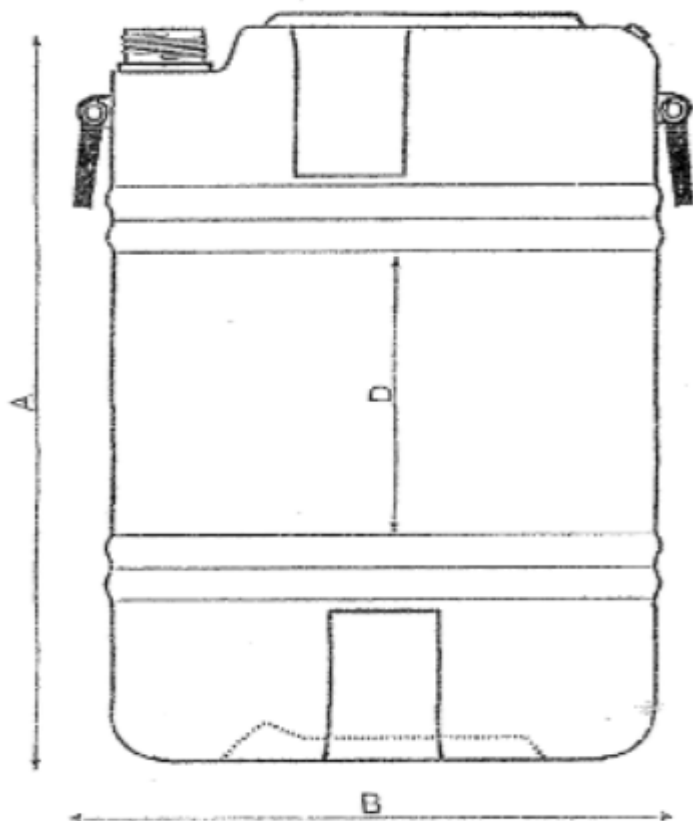

BIDÓ 50 LITRES

**REFERÈNCIA
B-5-2000-HOM**

CARACTERÍSTIQUES:

DIMENSIONS:

A: 530 mm.
Ø B: 400 mm.
Ø Boca: 48 mm.
D: 155 mm.

CAPACITAT:

50 litres ± 5%

VOLUM OCUPAT:

0,066 m³

MATERIAL / PES:

HDPE 2.000 grs ± 5%

HOMOLOGACIONS:

1H1 / Y 1,5
110 / 23 / E
02 - B - 808 - 01

COLOR:

Polígon Industrial "Pla de la Bruguera"
C/. d'Anoia, 3
08211 - Castellar del Vallés (BARCELONA)
Tel.: + 34.937.147.604
Fax: + 34.937.147.654
Email: masip_giussani@yahoo.es