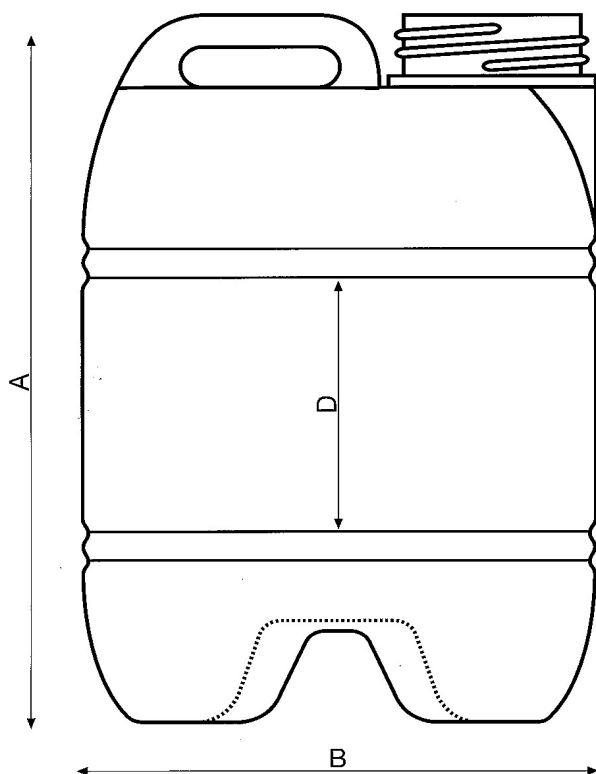

# ENVÀS DE 25 LITRES DISENY OLI

REFERÈNCIA  
**B-4-1006-B/A-HOM**

### **DIMENSIONS:**

A: 427 mm.  
Ø B: 305 mm.  
Ø Boca: 105 mm.  
D: 155 mm.

### **CAPACITAT:**

25 litres ± 5%