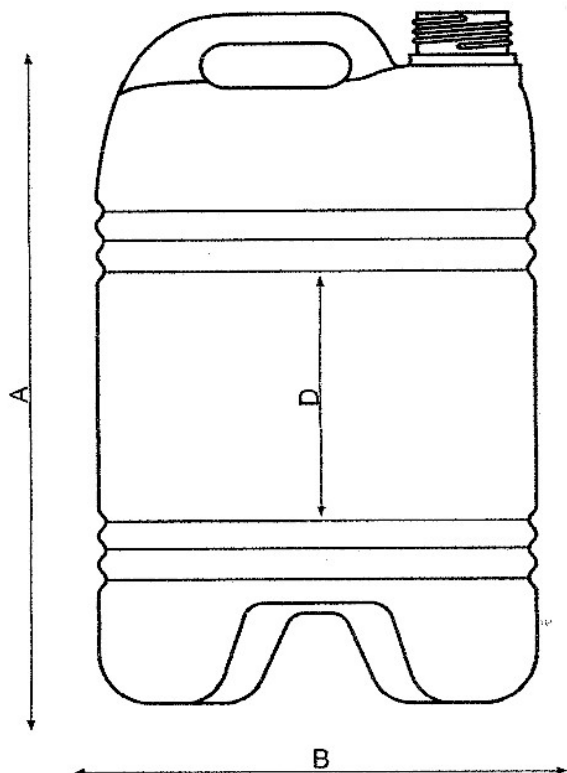

# BIDÓ 25 LITRES

**REFERÈNCIA**  
**B-1-550-N/H**

### **DIMENSIONS:**

A: 465 mm.  
B: 292 mm.  
D: 150 mm.  
Ø Boca: 54 mm.

### **CAPACITAT:**

25 litres  $\pm$  5%