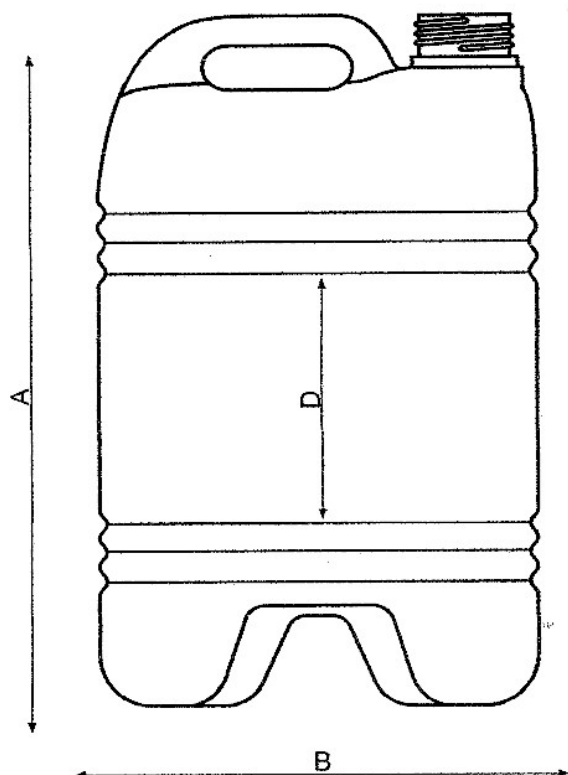

# ENVÀS DE 25 LITRES DISENY OLI

**REFERÈNCIA  
B-1-1154-HOM**

### **DIMENSIONS:**

A: 465 mm.  
B: 292 mm.  
D: 150 mm.  
Ø Boca: 54 mm.

### **CAPACITAT:**

25 litres ± 5%